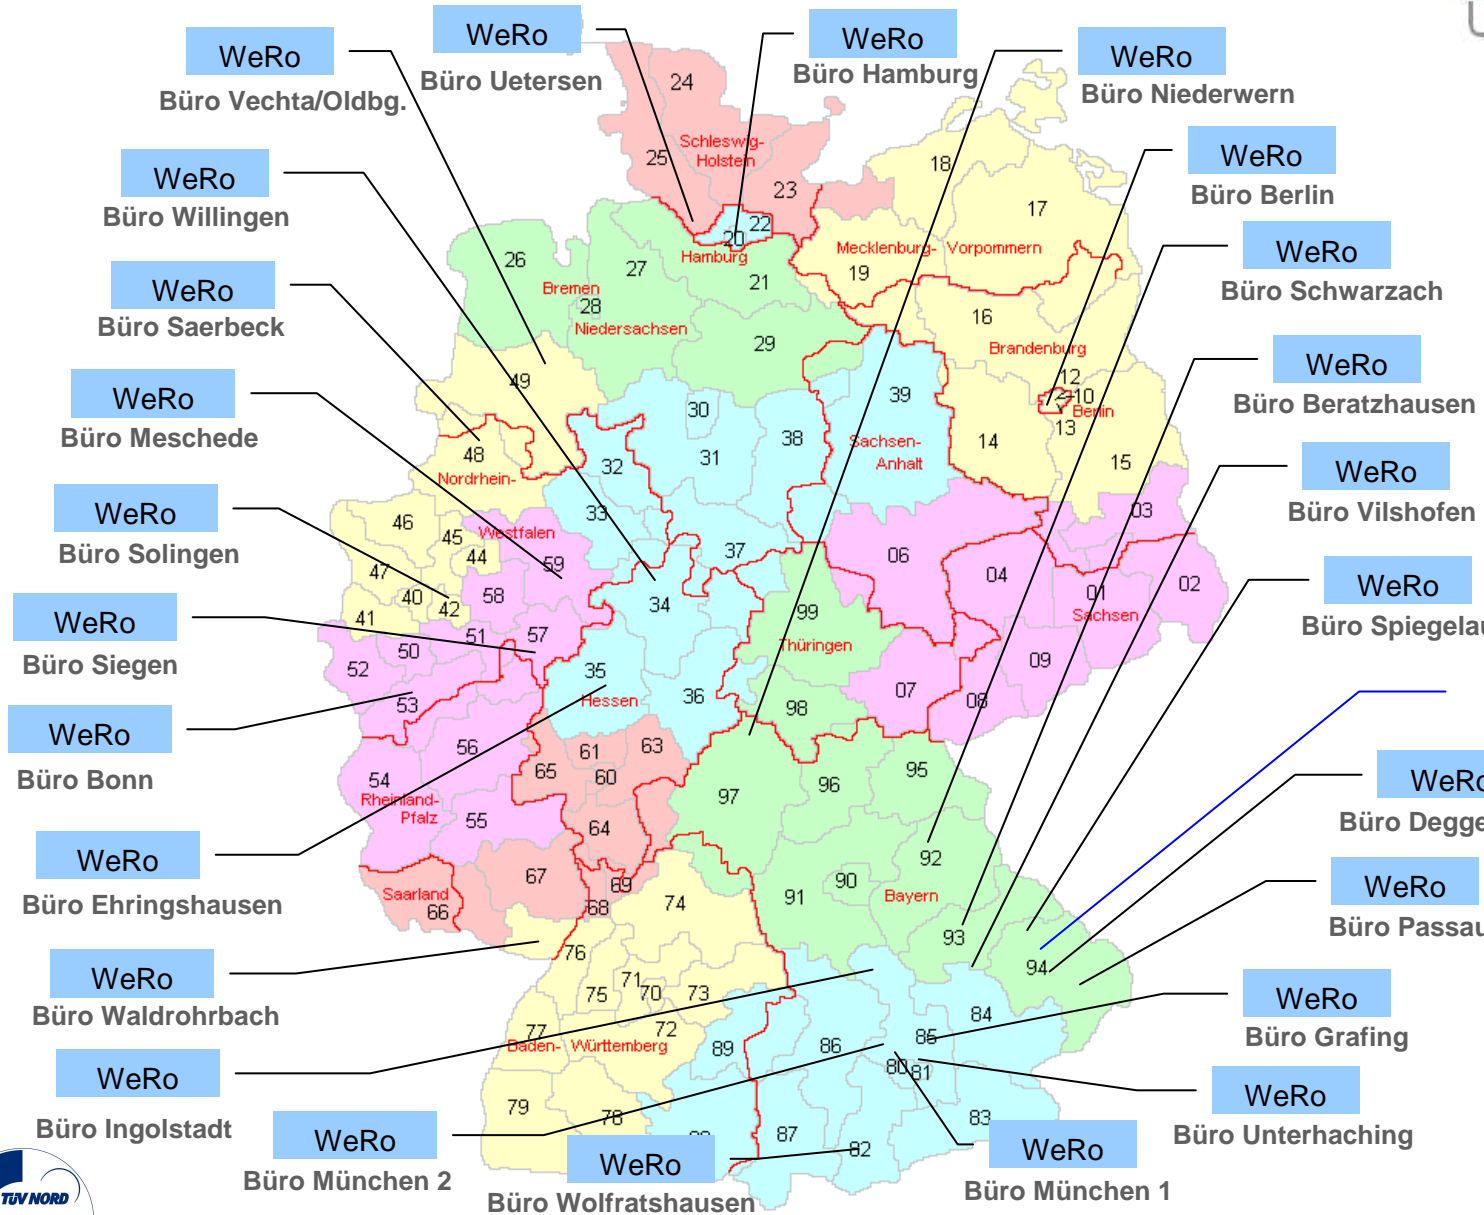

◆ WeRo GmbH ◆ Organisations- und Unternehmensqualifizierung ◆